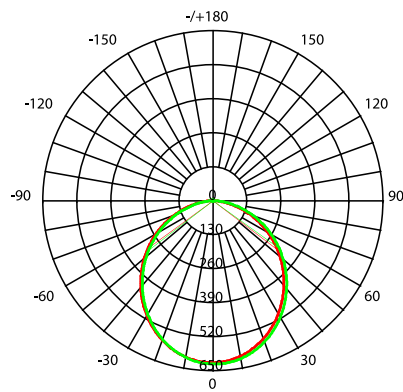

CIRCUIT BREAKER

Item	9W	15W	21W
B16	118	60	60
C16	140	95	68

PHOTOMETRIC

8719157050258

8719157050265

8719157050272

8719157050289

8719157050296