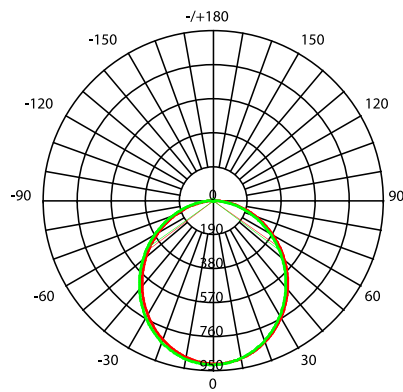

CIRCUIT BREAKER

Item	9W	15W	21W
B16	118	60	60
C16	140	95	68

PHOTOMETRIC

8719157050258

8719157050265

8719157050272

8719157050289

8719157050296