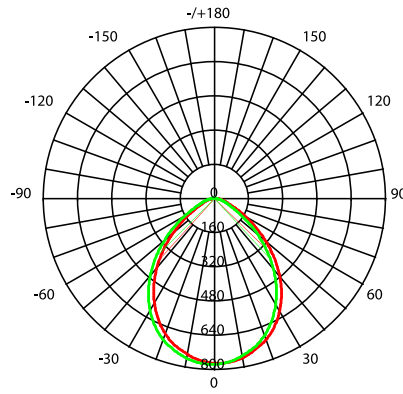

CIRCUIT BREAKER

Item	9W	15W	21W
B16	118	60	60
C16	140	95	68

PHOTOMETRIC

8719157050258

8719157050265

8719157050272

8719157050289

8719157050296