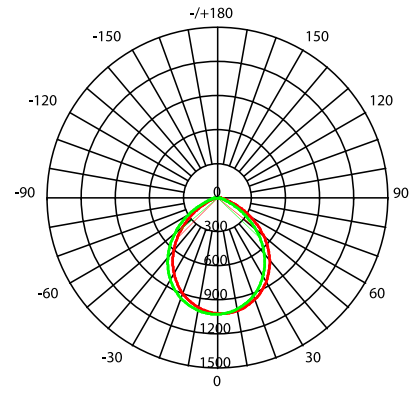

CIRCUIT BREAKER

Item	9W	15W	21W
B16	118	60	60
C16	140	95	68

PHOTOMETRIC

8719157050258

8719157050265

8719157050272

8719157050289

8719157050296